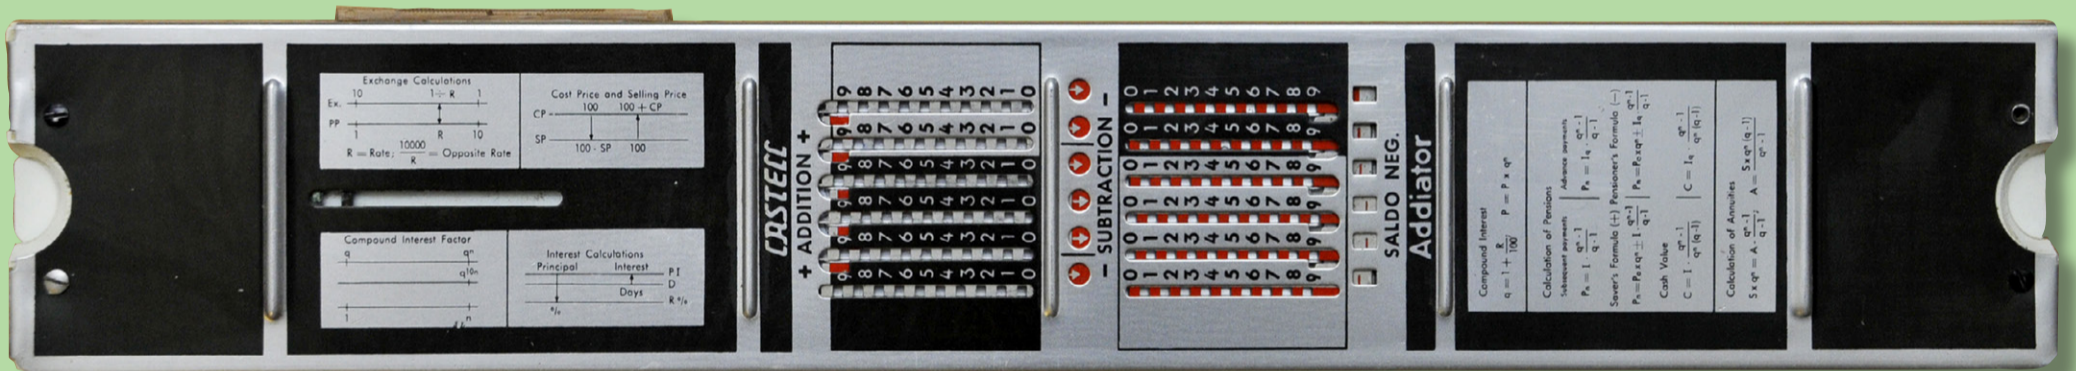

Faber Castell 111/22A (30 cm)

Variante 1

Variante 2